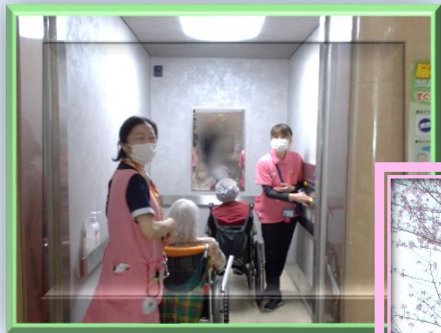

イマジン通信

～お花見をしました～

デイケアご利用の方が数名ずつ
敷地内の桜を見に行き春を満喫しました

東京の桜が4月に
満開になったのは
7年ぶりだそう
ですよ

ソメイヨシノは
「染井村」で誕生した
1本の原木から接木に
よって増やされたため、
全ての個体と同じ DNA
を持ったクローンだって
知ってました？

<http://eisei.or.jp/imagine>

※プライバシー保護の為、画像を不鮮明にしております。

【お洗濯物の交換方法が変更になりました】

- ② 事務所入口で検温→アルコール消毒をしてください
- ② 受付にご利用者様のお名前とフロアをお伝えください
- ③ 事務より声が掛かりましたら、フロアへ直接上がって頂き、職員とお洗濯物の交換をしてください

お願い

【面会時】

次回の面会予約は面会当日であれば、面会の前でも後でもお取りいただけます。

受付前に広い待機所が無いため、面会時間の5分ほど前にご来所されますと混雑を回避いただけます。