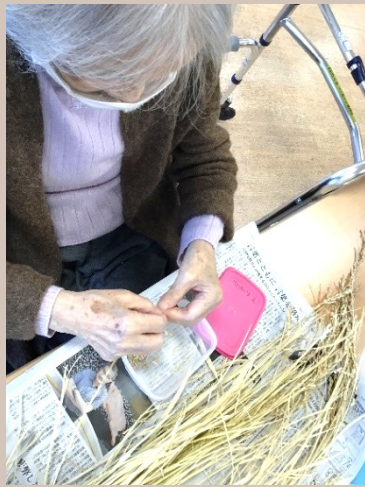

イマジンのお米作り

お米を作るのには 88 もの手間がかかることから、「八と十と八」の漢字で「米」という字が作られた、とも言われています。

お米ができるまで

田植え・稲刈りの様子は前号をご覧ください！

【行程】

田植え → 稲刈り → 脱穀 → もみすり → 精米

イマジンでは5月頃から田植えを始め、10月に脱穀・もみすりをしました。
作業する楽しみは生きる楽しみにもつながりますね★