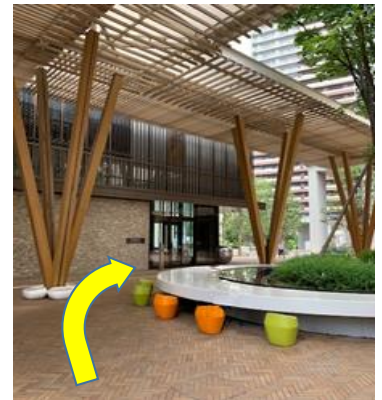

①ゲートスクエア立体駐車場の1階から外に出て、屋根の下を直進します。

②遊歩道まで直進します。

③遊歩道を左折、柏の葉キャンパス駅に向かって直進します。

④2階連絡通路の下を通過、直進します。

⑤左側にあるタリーズコーヒーの角を左折します。

⑥屋外共同スペースの左側を直進します。

⑦左側に「KOIL」のエンタランスがございます。銀色のオブジェが目印です。

⑧エンタランスホールの左側にある、エレベーターで4階までお上がりください。